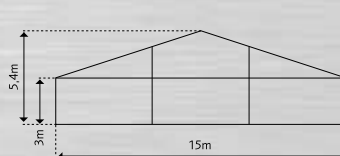

### 10 m | Specifikationer

Bredd **10 m**

Topp höjd **4,82 m**

Innerhöjd **3 m**

Förlängs i 5-meterssektioner  
Godkännandebevis 1502\*

### 12 m | Specifikationer

Bredd **12 m**

Topp höjd **5,18 m**

Innerhöjd **3 m**

Förlängs i 5-meterssektioner  
Godkännandebevis 1502\*

### 15 m | Specifikationer

Bredd **15 m**

Topp höjd **5,4 m**

Innerhöjd **3 m**

Förlängs i 5-meterssektioner  
Godkännandebevis 1502\*

### 20 m | Specifikationer

Bredd **20 m**

Topp höjd **5,65/6,25 m**

Innerhöjd **2,4/3 m**

Förlängs i 5-meterssektioner  
Godkännandebevis 1502\*

\* Statens räddningsverksföreskrifter om besiktning av samlingstält, SRVS 1995:1