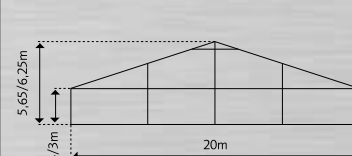

### 10 m | Specifikationer

Bredd **10 m**

Topp höjd **4,82 m**

Innerhöjd **3 m**

Förlängs i 5-meterssektioner  
Godkännandebevis 1502\*

### 12 m | Specifikationer

Bredd **12 m**

Topp höjd **5,18 m**

Innerhöjd **3 m**

Förlängs i 5-meterssektioner  
Godkännandebevis 1502\*

### 15 m | Specifikationer

Bredd **15 m**

Topp höjd **5,4 m**

Innerhöjd **3 m**

Förlängs i 5-meterssektioner  
Godkännandebevis 1502\*

### 20 m | Specifikationer

Bredd **20 m**

Topp höjd **5,65/6,25 m**

Innerhöjd **2,4/3 m**

Förlängs i 5-meterssektioner  
Godkännandebevis 1502\*

\* Statens räddningsverksföreskrifter om besiktning av samlingstält, SRVS 1995:1