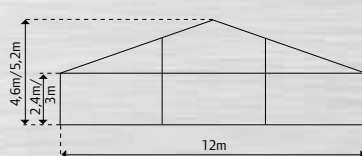

### 10 m | Specifikationer

Bredd **10 m**

Topp höjd **4,82 m**

Innerhöjd **3 m**

Förlängs i 5-meterssektioner  
Godkännandebevis 1502\*

### 12 m | Specifikationer

Bredd **12 m**

Topp höjd **5,18 m**

Innerhöjd **3 m**

Förlängs i 5-meterssektioner  
Godkännandebevis 1502\*

### 15 m | Specifikationer

Bredd **15 m**

Topp höjd **5,4 m**

Innerhöjd **3 m**

Förlängs i 5-meterssektioner  
Godkännandebevis 1502\*

### 20 m | Specifikationer

Bredd **20 m**

Topp höjd **5,65/6,25 m**

Innerhöjd **2,4/3 m**

Förlängs i 5-meterssektioner  
Godkännandebevis 1502\*

\* Statens räddningsverksföreskrifter om besiktning av samlingstält, SRVS 1995:1