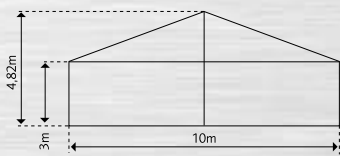

### 10 m | Specifikationer

Bredd **10 m**

Topp höjd **4,82 m**

Innerhöjd **3 m**

Förlängs i 5-meterssektioner  
Godkännandebevis 1502\*

### 12 m | Specifikationer

Bredd **12 m**

Topp höjd **5,18 m**

Innerhöjd **3 m**

Förlängs i 5-meterssektioner  
Godkännandebevis 1502\*

### 15 m | Specifikationer

Bredd **15 m**

Topp höjd **5,4 m**

Innerhöjd **3 m**

Förlängs i 5-meterssektioner  
Godkännandebevis 1502\*

### 20 m | Specifikationer

Bredd **20 m**

Topp höjd **5,65/6,25 m**

Innerhöjd **2,4/3 m**

Förlängs i 5-meterssektioner  
Godkännandebevis 1502\*

\* Statens räddningsverksföreskrifter om besiktning av samlingstält, SRVS 1995:1