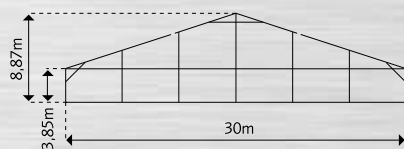

Evenemang Large

Ett självklart val för dig som behöver riktigt stora exponerings- och samlingsutrymmen. Byggs i sektioner med obegränsad golvyta. Kan förses med dörrar och fönster. Ett populärt alternativ till mässhall och andra typer av större samlingsalar.

30 m | Specifikationer

Bredd **30 m**

Topp höjd **8,87 m**

Innerhöjd **3,85 m**

Förlängs i 5-meterssektioner
Godkännandebevis 1503*

40 m | Specifikationer

Bredd **40 m**

Topp höjd **10,35 m**

Innerhöjd **3,85 m**

Förlängs i 5-meterssektioner
Godkännandebevis 1503*

* Statens räddningsverksföreskrifter om besiktning av samlingsstält, SRVS 1995:1