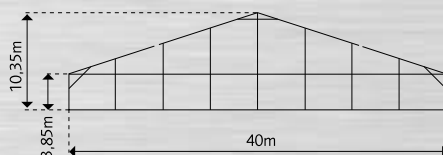

40 m | Specifikationer

Bredd **40 m**

Topp höjd **10,35 m**

Innerhöjd **3,85 m**

Förlängs i 5-meterssektioner
Godkännandebevis 1503*